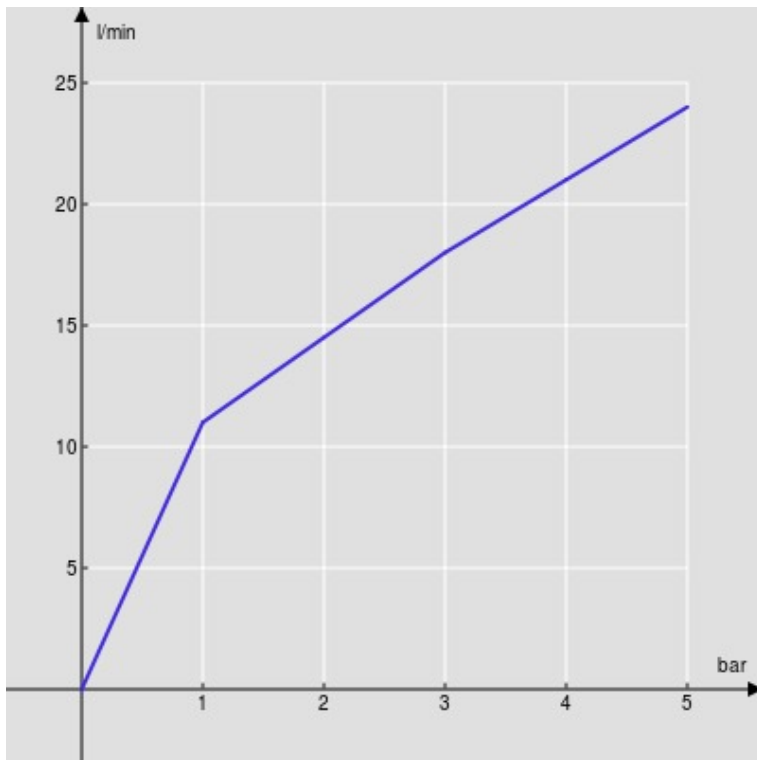

SPECIFICHE

Bicomando

Chrome

Bocca girevole 360°

Aeratore anticalcare M 22 x 1

Flessibili inox ø 3/8"

Imballo: 56,5 x 29 x 7,1 cm / 0,01163 m<sup>3</sup> / 2,41 kg

CERTIFICAZIONI

DIAGRAMMA DI PORTATA: ACQUA CALDA/FREDDA

— Aeratore

DIAGRAMMA DI PORTATA: ACQUA MISCELATA

— Aeratore