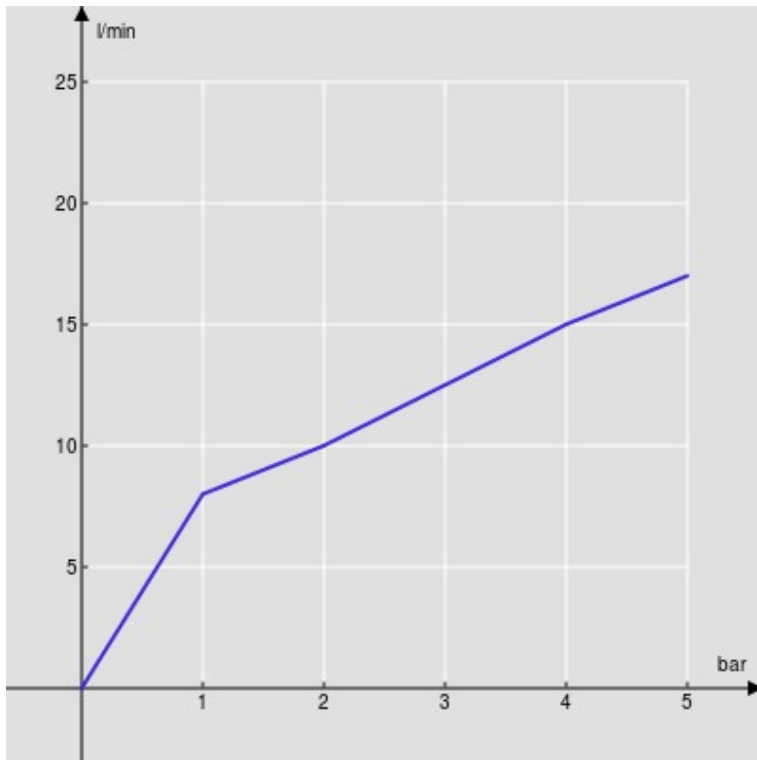

SPECIFICHE

Bicomando

Chrome

Bocca girevole 360°

Aeratore anticalcare M 22 x 1

Flessibili inox ø 3/8"

Imballo: 56,5 x 29 x 7,1 cm / 0,01163 m<sup>3</sup> / 2,41 kg

CERTIFICAZIONI

DIAGRAMMA DI PORTATA: ACQUA CALDA/FREDDA

— Aeratore

DIAGRAMMA DI PORTATA: ACQUA MISCELATA

— Aeratore