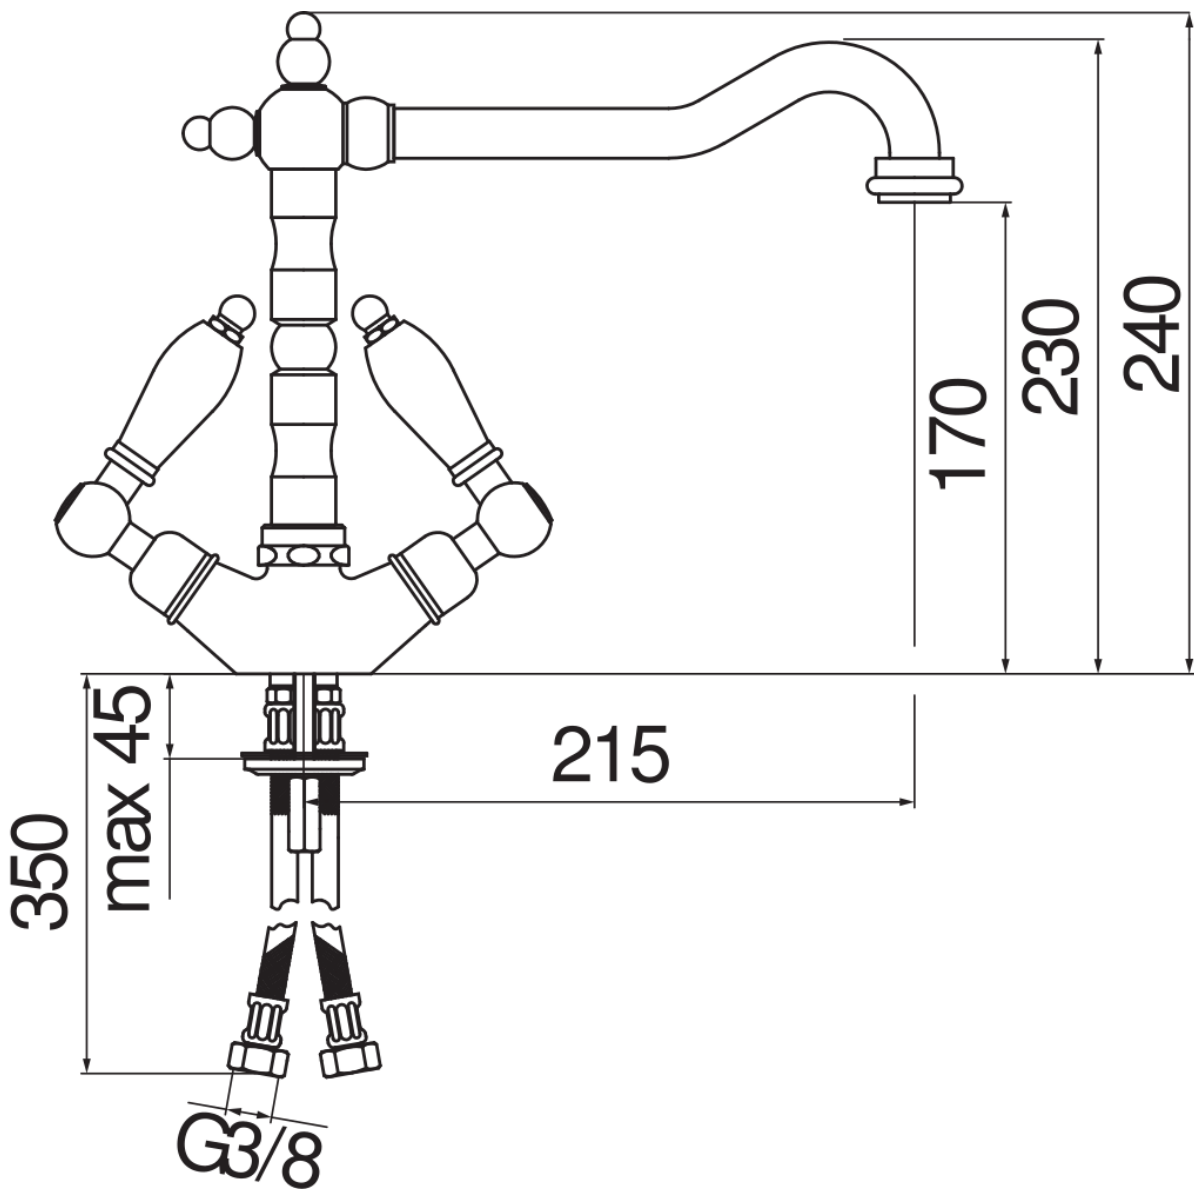

SPECIFICHE

Bicomando

Chrome

Bocca girevole 360°

Aeratore anticalcare M 22 x 1

Flessibili inox ø 3/8"

Imballo: 56,5 x 29 x 7,1 cm / 0,01163 m<sup>3</sup> / 2,41 kg

CERTIFICAZIONI

DIAGRAMMA DI PORTATA: ACQUA CALDA/FREDDA

— Aeratore

DIAGRAMMA DI PORTATA: ACQUA MISCELATA

— Aeratore